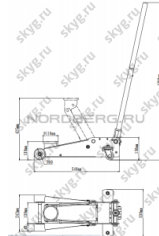

Домкрат подкатной, г/п 2,5 тонны NORDBERG ECO N32025L

6 218 руб.

В наличии

Количество:

1

Консультация через 25 секунд?

Характеристики

Максимальная высота	425 мм	Минимальная высота	130 мм
Грузоподъемность	2500 кг	Габариты упаковки	69x38x21 см

Описание

Описание:

- Усиленная конструкция
- Небольшие усилия на приводе
- Компактные размеры
- Плавность хода
- Износостойкий механизм опускания через кардан
- Для профессионального использования
- Клапан защиты от перегрузки
- Маневренный
- В комплекте резиновая насадка