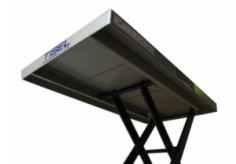

## Подъемный стол Tisel HT15

Производитель: [Tisel](#)

26 652 руб.

В наличии

Количество:

Консультация через 25 секунд?

### Характеристики

Производитель	Германия
Грузоподъемность	150 кг
Высота подъема	720 мм
Остаточная грузоподъемность	150 кг
Размер платформы	700 x 450
Высота в сложенном состоянии	220 мм
Размер колес	125 мм

### Описание

Подъемный стол Tisel HT15. Гидравлические подъемные столы имеют широкий спектр применения где необходим быстрый подъем груза на небольшую высоту: на складах, производственных предприятиях, погрузочно-разгрузочных площадках, сборочных цехах и т.д.