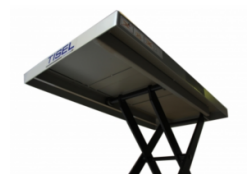

Подъемный стол Tisel HTG50

Производитель: [Tisel](#)

112 765 руб.

В наличии

Количество:

Консультация через 25 секунд?

Характеристики

Производитель	Германия
Грузоподъемность	500 кг
Высота подъема	915 мм
Остаточная грузоподъемность	500 кг
Вес	154 кг
Размер платформы	1600 x 810
Высота в сложенном состоянии	290 мм
Размер колес	125 мм

Описание

Подъемный стол Tisel HTG50. Гидравлические подъемные столы имеют широкий спектр применения где необходим быстрый подъем груза на небольшую высоту: на складах, производственных предприятиях, погрузочно-разгрузочных площадках, сборочных цехах и т.д.