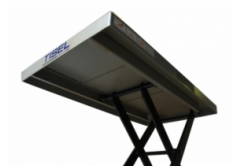

Подъемный стол Tisel HTG100

Производитель: [Tisel](#)

107 395 руб.

В наличии

Количество:

Консультация через 25 секунд?

Характеристики

Производитель	Германия
Грузоподъёмность	1000 кг
Высота подъёма	1400 мм
Остаточная грузоподъёмность	1000 кг
Вес	198 кг
Размер платформы	2035 x 750
Высота в сложенном состоянии	360 мм
Размер колес	125 мм

Описание

Подъемный стол Tisel HTG100. Гидравлические подъемные столы имеют широкий спектр применения где необходим быстрый подъем груза на небольшую высоту: на складах, производственных предприятиях, погрузочно-разгрузочных площадках, сборочных цехах и т.д.