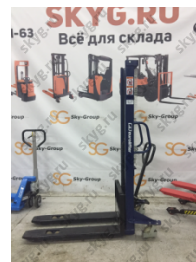

Ручной штабелер Eurolifter 0516 Б/У

Производитель: [Eurolifter](#)

25 000 руб.

В наличии

Количество:

Характеристики

Производитель	Германия
Вид штабелёра	Ручной гидравлический (механический)
Грузоподъёмность	500 кг
Высота подъёма	1600 мм
Высота мачты max	2080 мм
Общая длина	1705 мм
Общая ширина	755 мм
Общая высота	1705 мм

Описание

Технически совершенной и экономически привлекательной является модель ручного штабелера Eurolifter 0516 Б/У. Компания Sky-Group работает на рынке складского оборудования с 2009 года и может предложить заказчикам только лучшие варианты по доступным расценкам. Покупать технику в нашем интернет магазине невероятно выгодно и удобно по ряду причин: