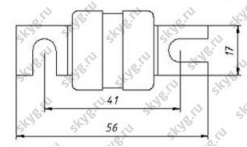

Предохранитель - Тип 6.5

В наличии

Количество:

1

Характеристики

Описание

Код товара	Тип	Ток (А)
1504QD1047	6.5	40
7674RN2016	6.5	80
7678WL7331	6.5	160

СЕРВИСНОЕ ОБСЛУЖИВАНИЕ