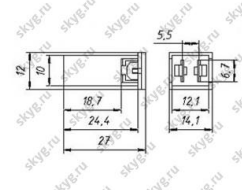

Предохранитель - Тип 2.1

В наличии

Количество:

Характеристики

Описание

Код товара	Тип	Ток (А)	Бренд
4994DI5869	2,1	20	
4413WJ3040	2,1	25	Bosh
8757QW2574	2,1	30	
7203FF1093	2,1	40	
9915ZF3482	2,1	50	
8326WD1088	2,1	60	Bosh