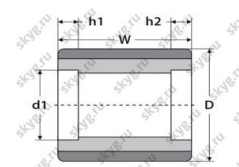

Колеса малые (ролики) без подшипника тип Z

В наличии

Количество:

Характеристики

Нагрузка	125 кг
Диаметр колеса	30 мм
Ширина колеса	30 мм
Высота колеса с площадкой	8 мм

Описание

D, мм: 45-95

W, мм: 30-138

d1, мм: 30-62

h1/h2, мм: 8-30

Нагрузка при 6 км/ч, кг: 125-1025

Нагрузка при 12 км/ч, кг: 100-690

Материал: Вулколлан (Полиуретан)

СЕРВИСНОЕ ОБСЛУЖИВАНИЕ

Приобретая технику в SKYG, Вы всегда сможете получить качественное сервисное и гарантийное обслуживание в нашем центре или в любой точке страны у наших представителей, а также любые запчасти со скидкой для постоянных клиентов.