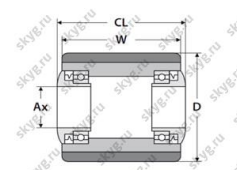

Колеса малые (ролики) водонепроницаемые тип WP

В наличии

Количество:

1

Характеристики

Нагрузка	410 кг
Диаметр колеса	82 мм
Ширина колеса	55 мм

Описание

D, мм: 82-85

W, мм: 55-110

Ax, мм: 12-25

CL, мм: 60-115

Нагрузка при 6 км/ч, кг: 410-820

Нагрузка при 12 км/ч, кг: 335-670

Материал: Вулколлан (Полиуретан)

СЕРВИСНОЕ ОБСЛУЖИВАНИЕ

Приобретая технику в SKYG, Вы всегда сможете получить качественное сервисное и гарантийное обслуживание в нашем центре или в любой точке страны у наших представителей, а также любые запчасти со скидкой для постоянных клиентов.