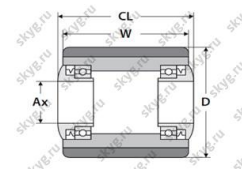

Колеса малые (ролики) повышенной грузоподъемности тип HDS

В наличии

Количество:

1

Характеристики

Нагрузка	410 кг
Диаметр колеса	82 мм
Ширина колеса	55 мм

Описание

D, мм: 82-85

W, мм: 55-110

Ax, мм: 12-25

CL, мм: 65-115

Нагрузка при 6 км/ч, кг: 410-820

Нагрузка при 12 км/ч, кг: 305-670

Материал: Вулколлан (Полиуретан)

СЕРВИСНОЕ ОБСЛУЖИВАНИЕ

Приобретая технику в SKYG, Вы всегда сможете получить качественное сервисное и гарантийное обслуживание в нашем центре или в любой точке страны у наших представителей, а также любые запчасти со скидкой для постоянных клиентов.