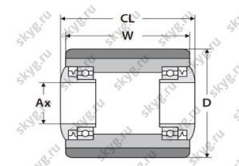

Колеса малые (ролики) с полиамидными уплотнениями тип L

В наличии

Количество:

Характеристики

Нагрузка	385 кг
Диаметр колеса	75 мм
Ширина колеса	54 мм

Описание

D, мм: 75-90

W, мм: 54-110

Ax, мм: 17-25

CL, мм: 54-109

Нагрузка при 6 км/ч, кг: 385-745

Нагрузка при 12 км/ч, кг: 315-610

Материал: Вулколлан (Полиуретан)

СЕРВИСНОЕ ОБСЛУЖИВАНИЕ

Приобретая технику в SKYG, Вы всегда сможете получить качественное сервисное и гарантийное обслуживание в нашем центре или в любой точке страны у наших представителей, а также любые запчасти со скидкой для постоянных клиентов.