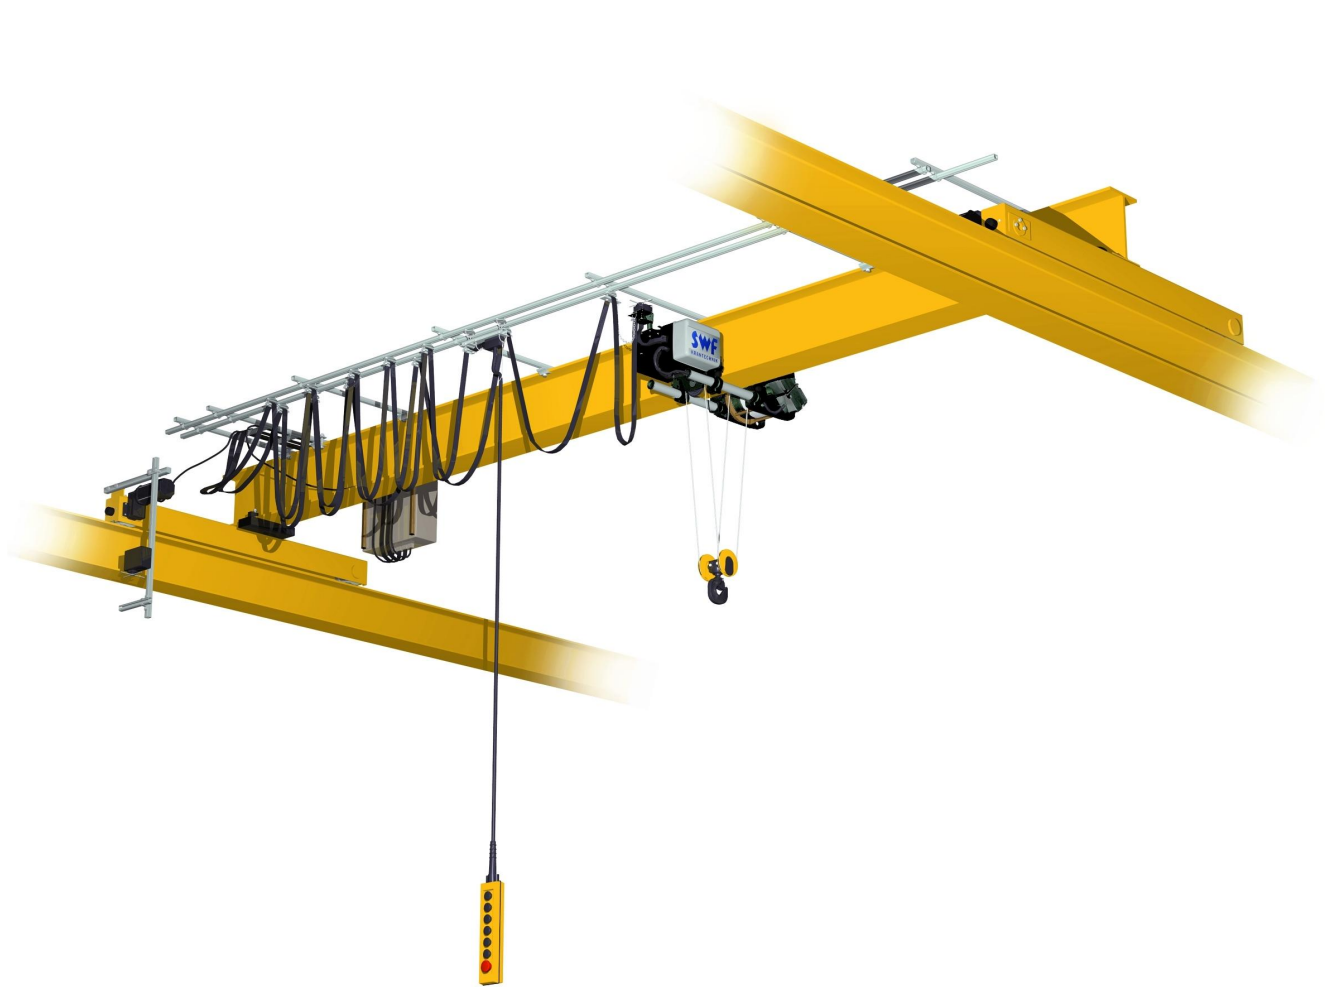

Кран мостовой однобалочный опорный однопролётный г/п 1 т пролет 4,5 м

Артикул: 11914555

122 141 руб.

В наличии

Количество:

Консультация через 25 секунд?

Характеристики

Грузоподъемность, т	1,0
Длина, м	4,5
Цена по запросу	+
Бренд	TOR