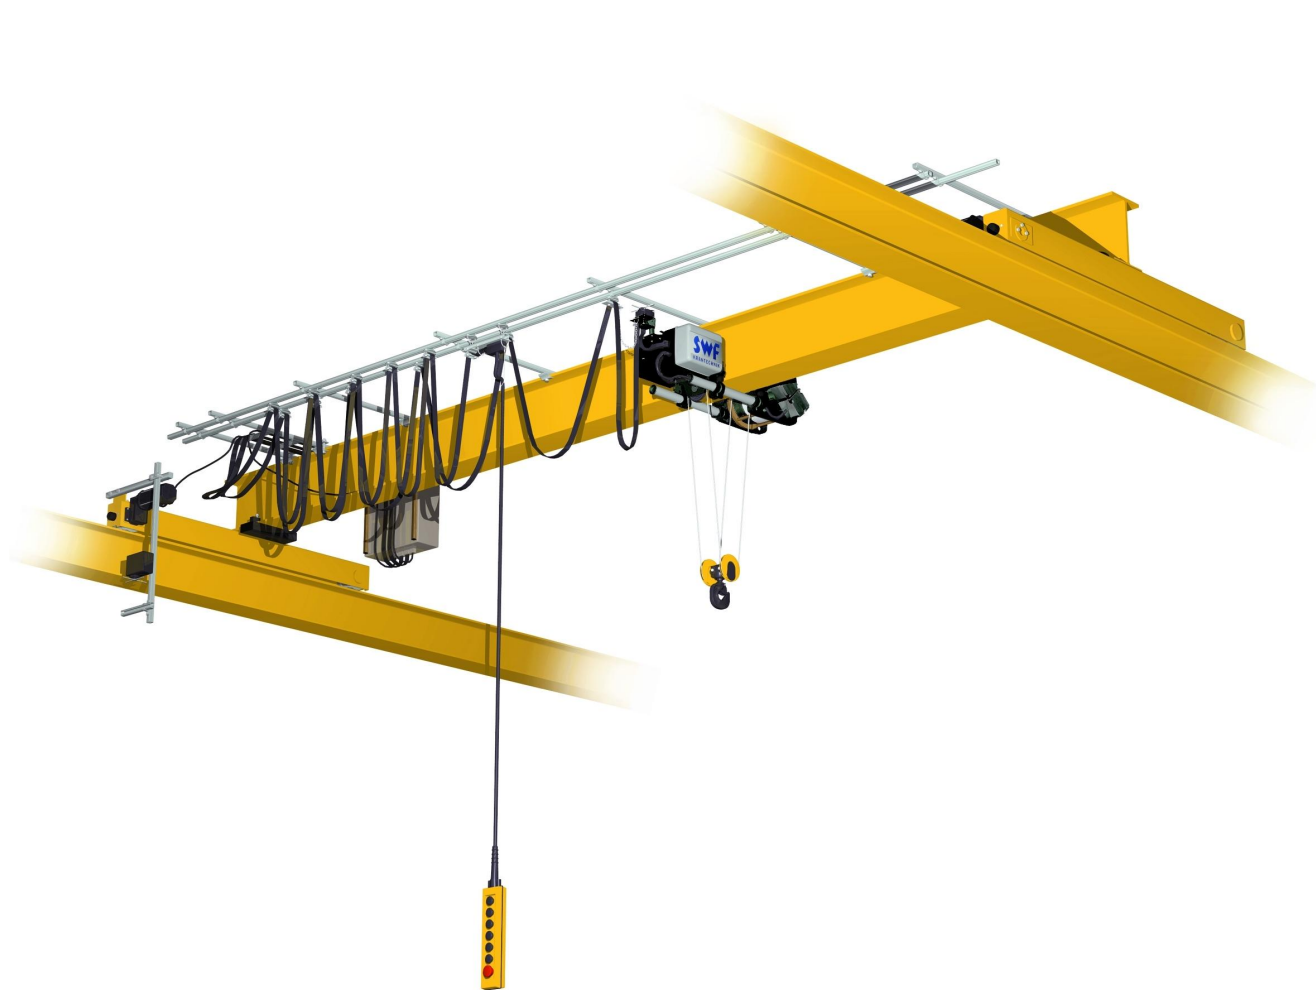

Кран мостовой однобалочный опорный однопролётный г/п 1 т пролет 13,5 м

Артикул: 11911355

312 425 руб.

В наличии

Количество:

Консультация через 25 секунд?

Характеристики

| | |
|---------------------|------|
| Грузоподъемность, т | 1,0 |
| Длина, м | 13,5 |
| Цена по запросу | + |
| Бренд | TOR |