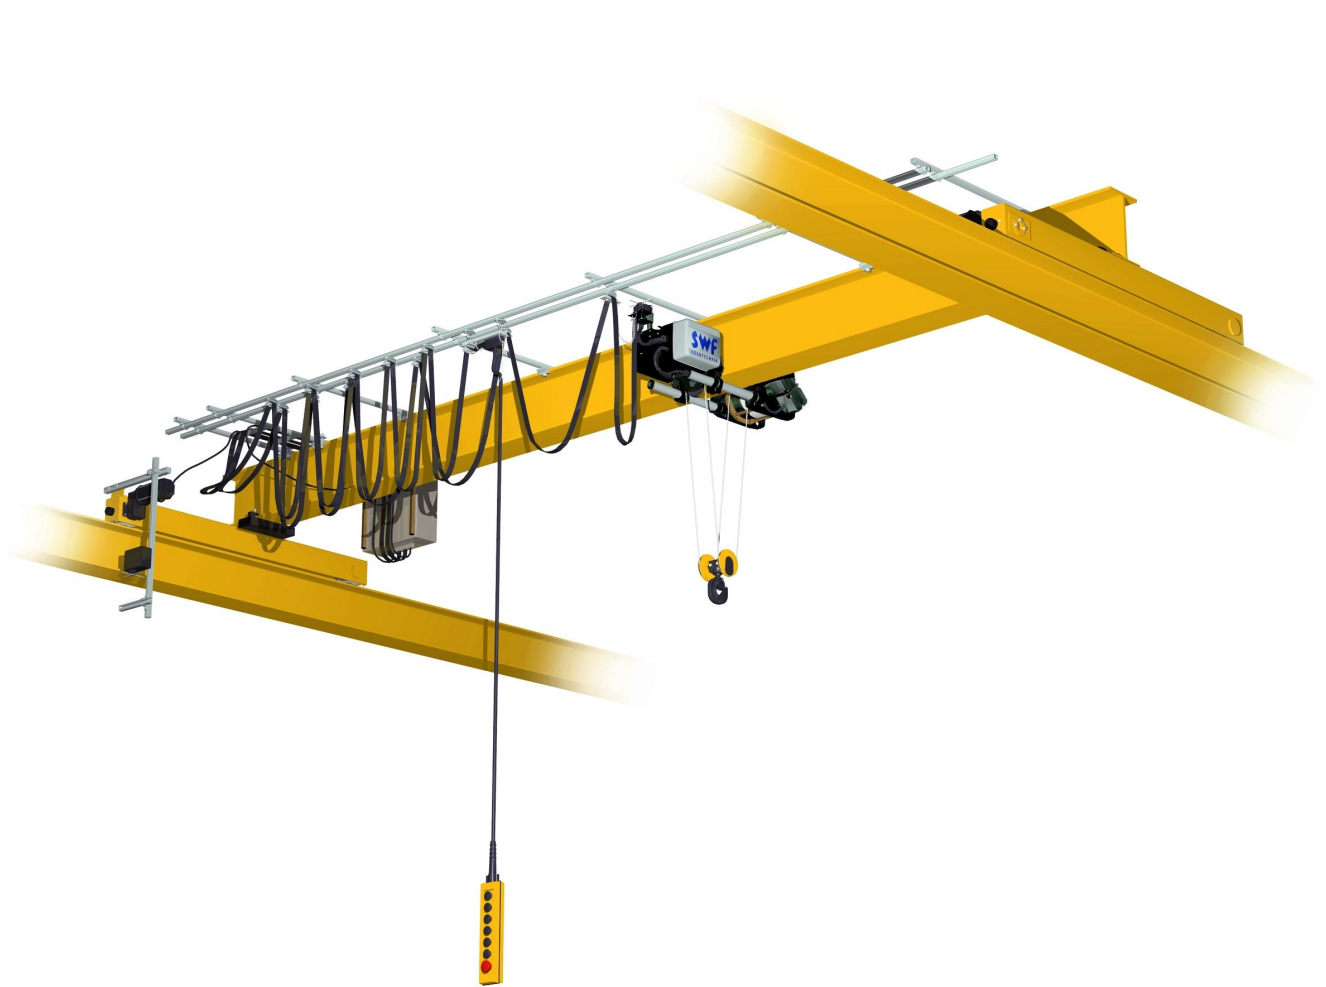

Кран мостовой однобалочный опорный однопролётный г/п 2 т пролет 7,5 м

Артикул: 1192755

257 212 руб.

В наличии

Количество:

Консультация через 25 секунд?

Характеристики

Грузоподъемность, т	2,0
Длина, м	7,5
Цена по запросу	+
Бренд	TOR