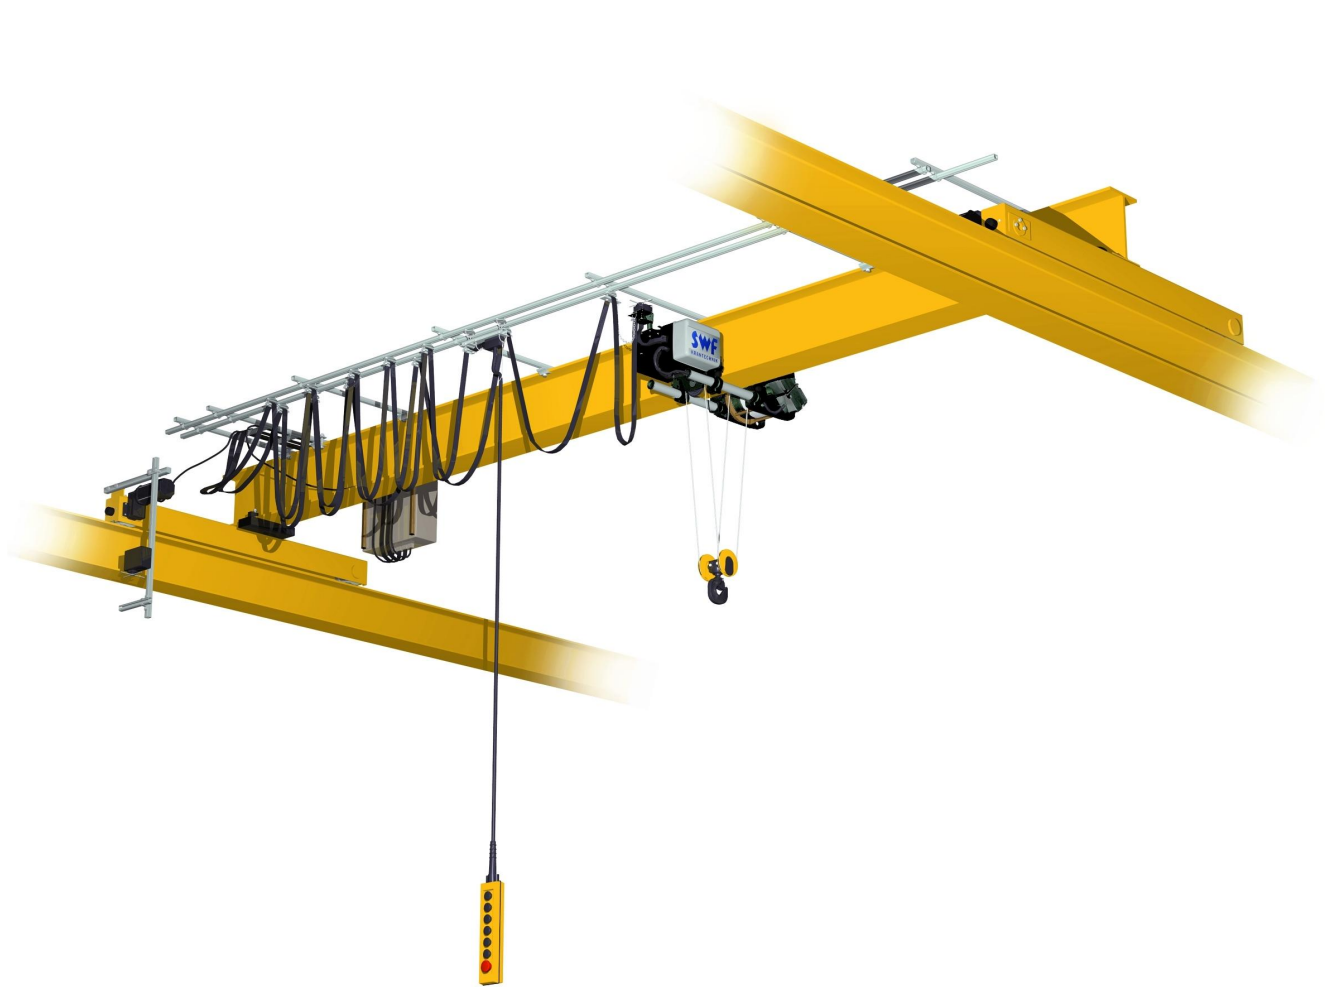

## Кран мостовой однобалочный опорный однопролётный г/п 2 т пролет 13,5 м

Артикул: 11921355

**346 340 руб.**

В наличии

Количество:

Консультация через 25 секунд?

### Характеристики

Грузоподъемность, т	2,0
Длина, м	13,5
Цена по запросу	+
Бренд	TOR