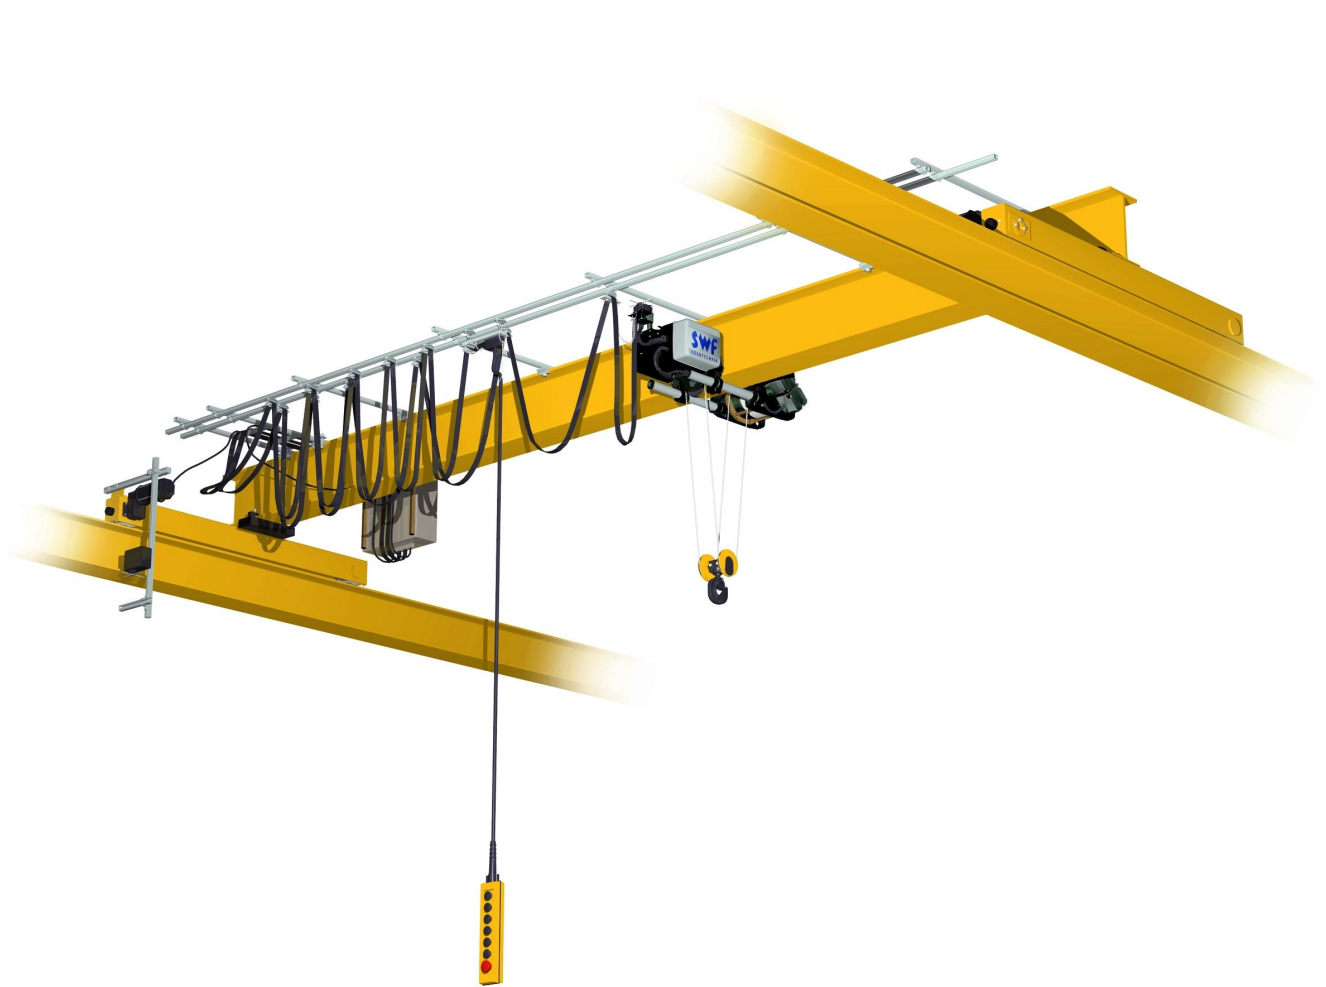

Кран мостовой однобалочный опорный однопролётный г/п 2 т пролет 16,5 м

Артикул: 11921655

416 070 руб.

В наличии

Количество:

Консультация через 25 секунд?

Характеристики

Грузоподъемность, т	2,0
Длина, м	16,5
Цена по запросу	+
Бренд	TOR