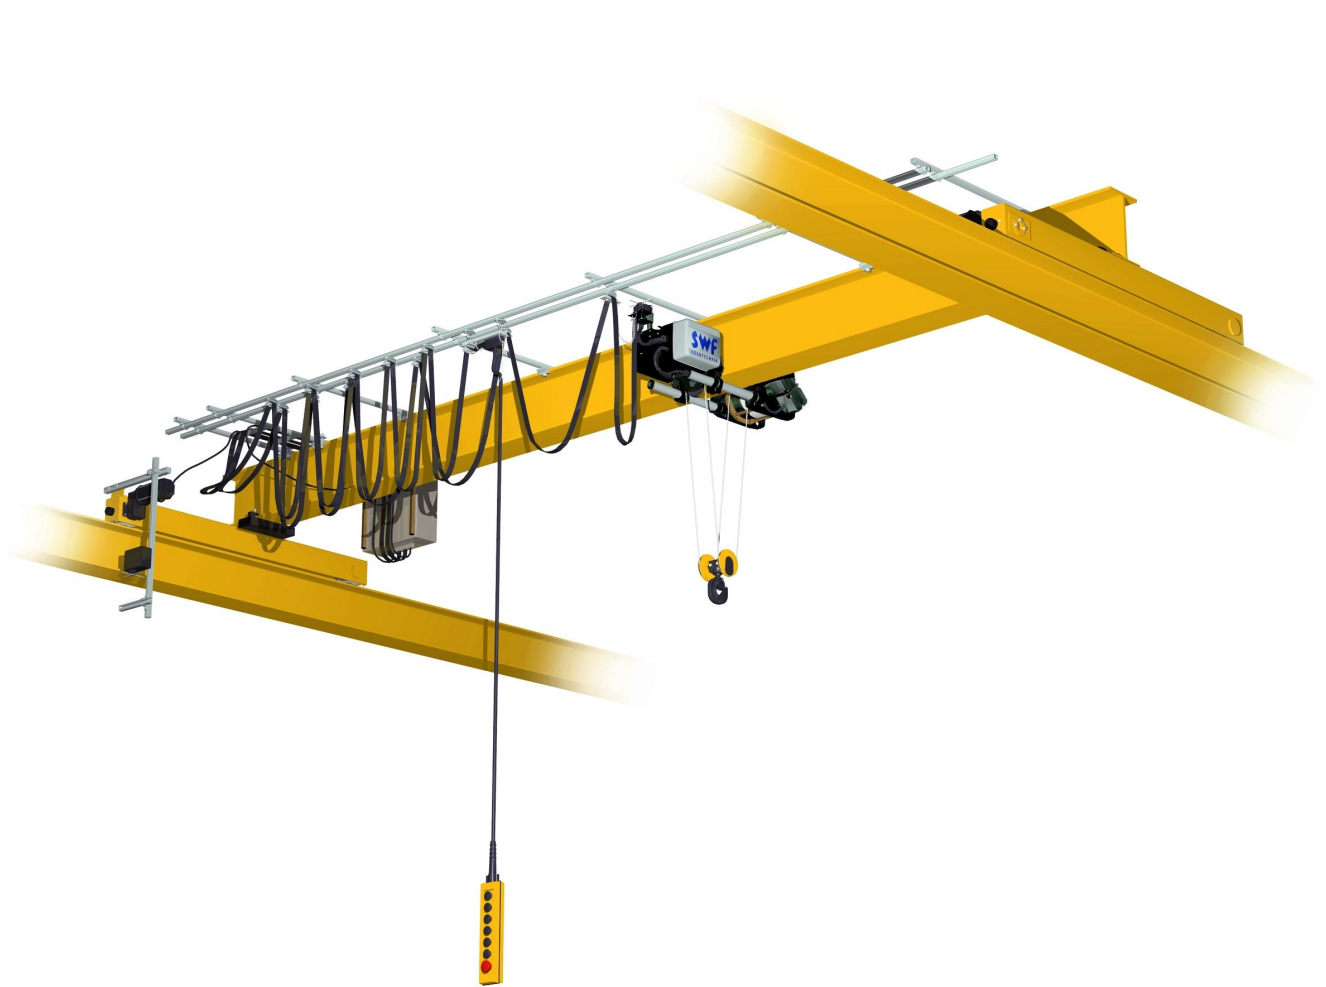

## Кран мостовой однобалочный опорный однопролётный г/п 3,2 т пролет 7,5 м

Артикул: 11932755

**258 839 руб.**

В наличии

Количество:

Консультация через 25 секунд?

### Характеристики

Грузоподъемность, т	3,2
Длина, м	7,5
Цена по запросу	+
Бренд	TOR