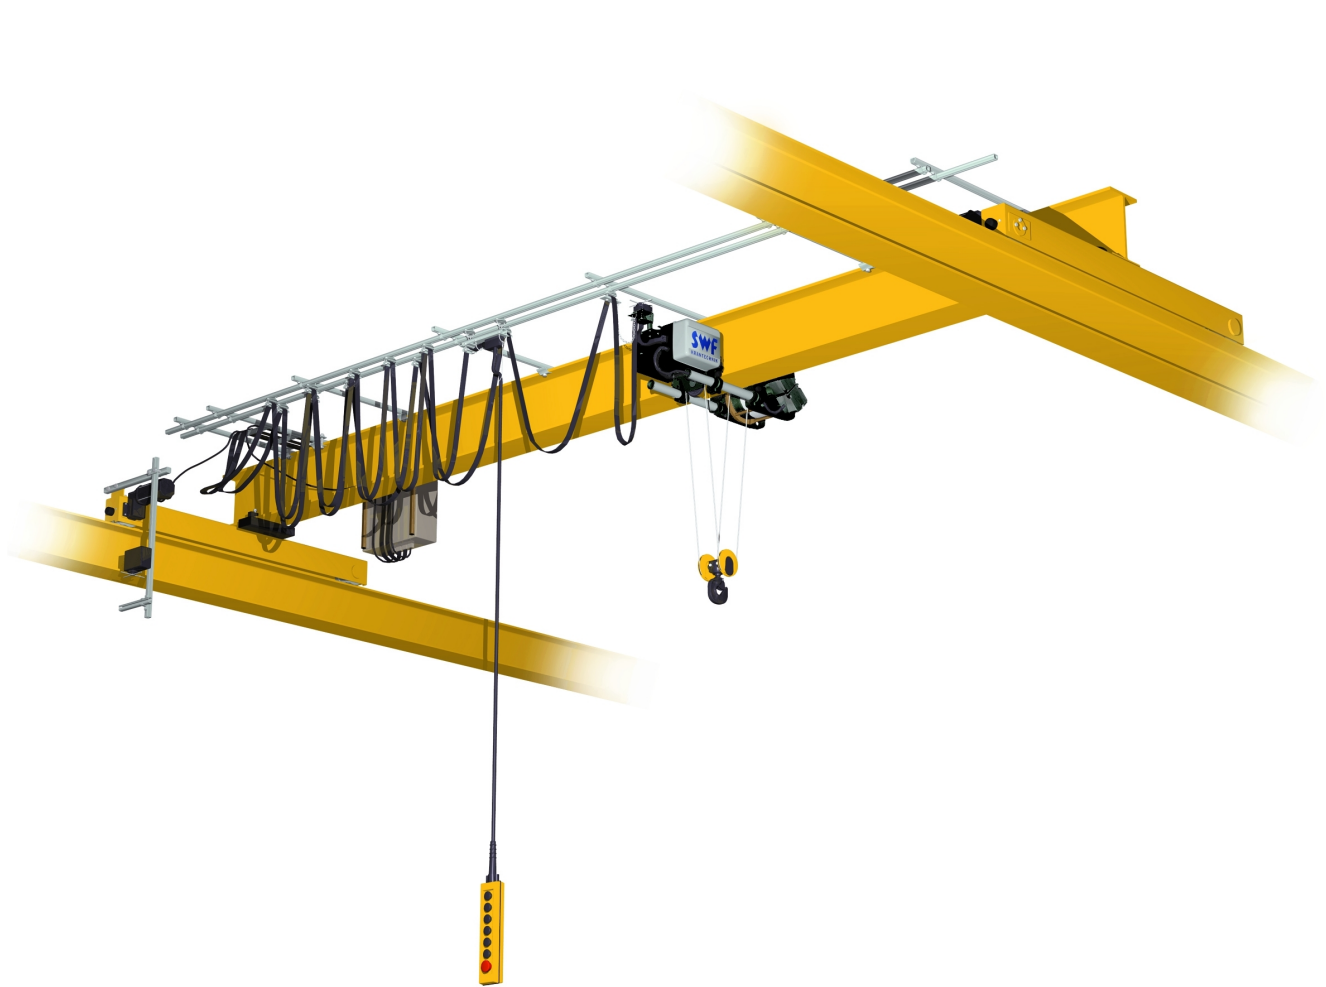

Кран мостовой однобалочный опорный однопролётный г/п 3,2 т пролет 13,5 м

Артикул: 119321355

392 464 руб.

В наличии

Количество:

Консультация через 25 секунд?

Характеристики

| | |
|---------------------|------|
| Грузоподъемность, т | 3,2 |
| Длина, м | 13,5 |
| Цена по запросу | + |
| Бренд | TOR |