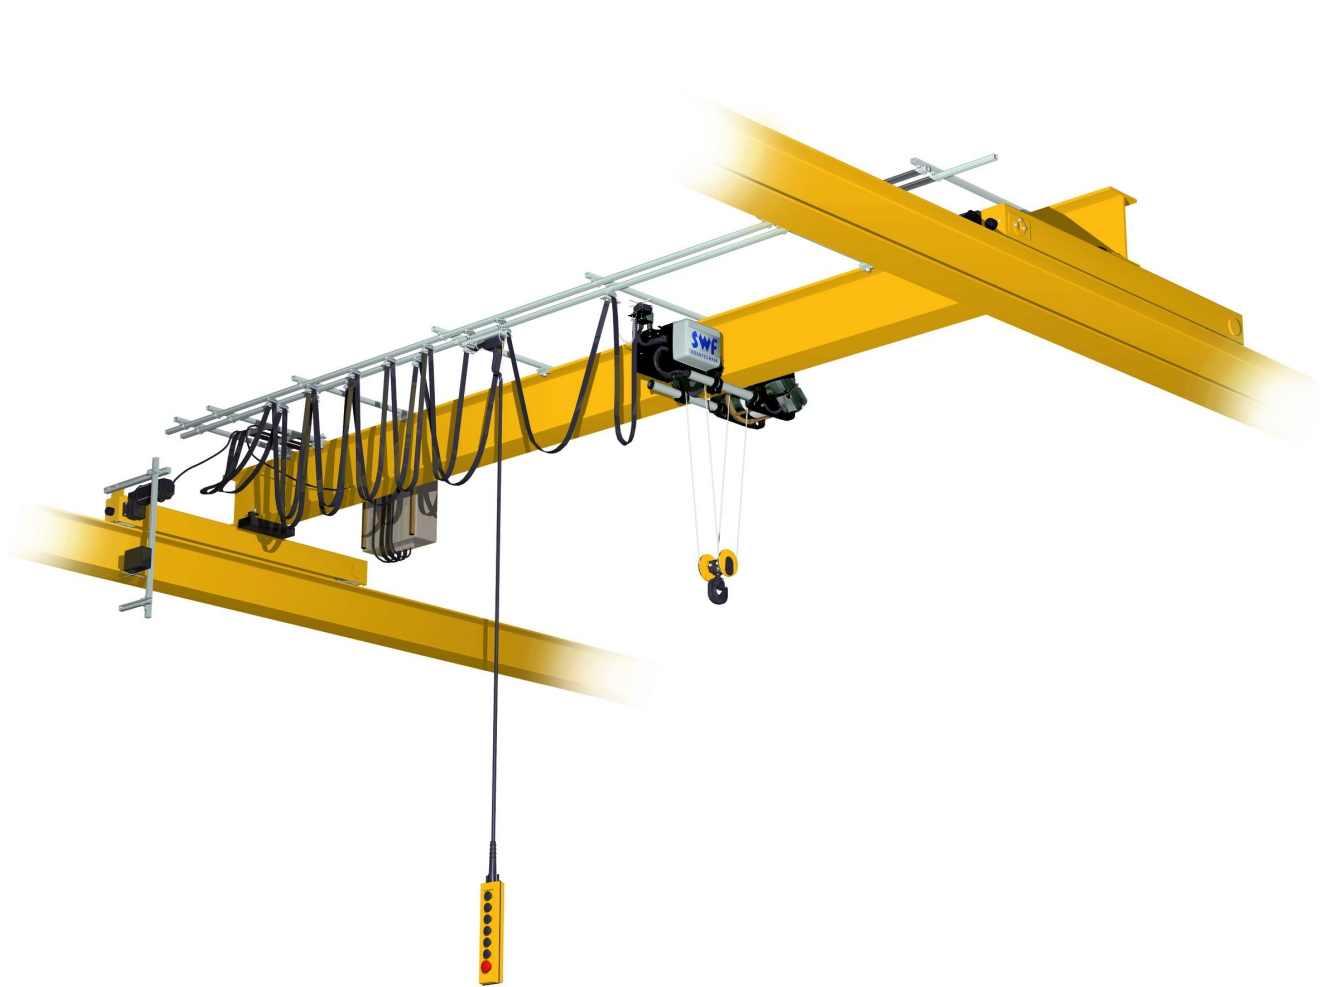

Кран мостовой однобалочный опорный однопролётный г/п 5 т пролет 16,5 м

Артикул: 11951655

506 826 руб.

В наличии

Количество:

Консультация через 25 секунд?

Характеристики

| | |
|---------------------|------|
| Грузоподъемность, т | 5,0 |
| Длина, м | 16,5 |
| Цена по запросу | + |
| Бренд | TOR |