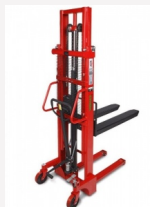

Хотите продать
свою технику?

[ПРОДАТЬ](#)

Хиты продаж

Погрузчик дизельный Б/у TOYOTA 5FD18

Самоходный штабелёр VioMax VMR1330

Ручной гидравлический штабелер VioMax VMH1016

Ручной гидравлический штабелер MS0516

Сегодня уже купили

Лебедка электрическая переносная TOR SQ-04 250 кг 8,0 м 220 В с пультом

Штабелер самоходный Xilin 1236

Тележка ТПК 2 с корзиной

Сервисная тележка СТБ 2

[Производители \(свернуть\)](#)

[Amix](#)