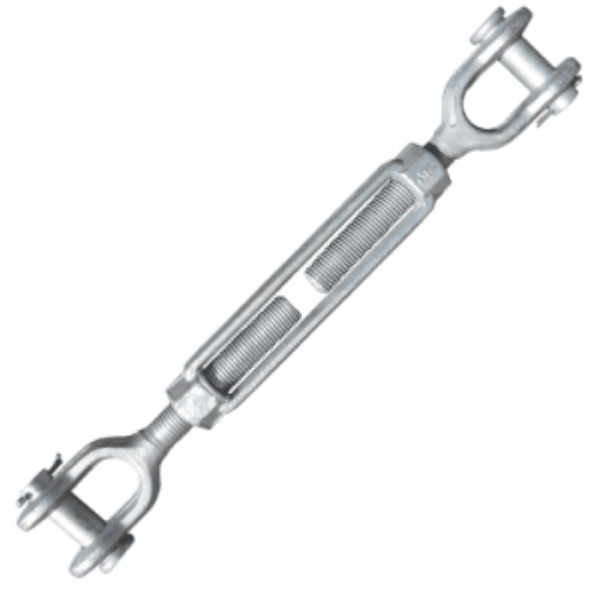

## Талреп вилка-вилка М12 (1/2"-6")

307 руб.

В наличии

Количество:

1

Консультация через 25 секунд?

### Характеристики

Бренд (торговая марка)	<b>TOR</b>
длина, мм	<b>175</b>
резьба	<b>M12</b>
Вес, кг	<b>0.67</b>