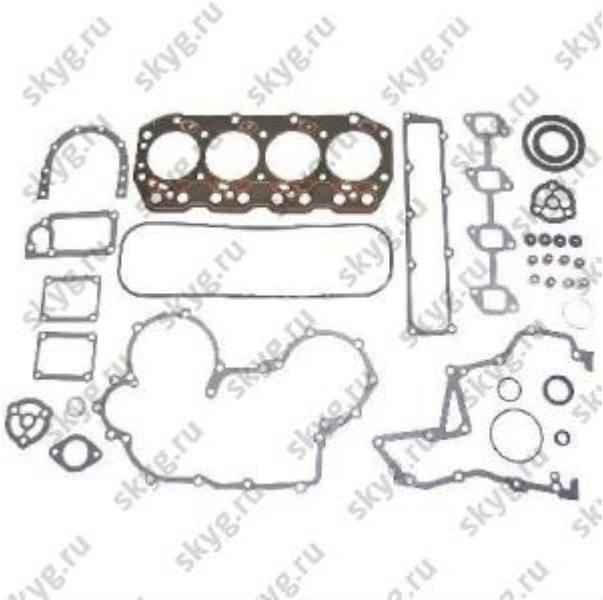

## Ремкомплект двигателя 041117830171

Производитель: [Toyota](#)

**5 812 руб.**

В наличии

Количество:

Консультация через 25 секунд?

### Характеристики

#### Описание

Бренд: TOYOTA

Номер запчасти: 041117830171

Наименование запчасти: РЕМКОМПЛЕКТ ДВИГАТЕЛЯ

Единица измерения: шт

Вес (кг): 1,24

Временно ограниченный запас