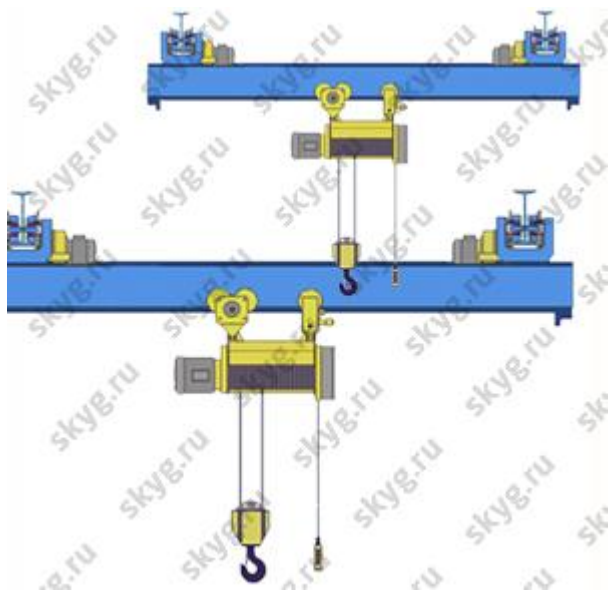

Кран мостовой однобалочный подвесной однопролётный г/п 5 т пролет 4,2 м

162 648 руб.

В наличии

Количество:

1

Консультация через 25 секунд?

Характеристики

| | |
|------------------------|-------------|
| Бренд (торговая марка) | TOR |
| длина, м | 4,5 |
| г/п, т | 5 |
| Вес, кг | 1570 |