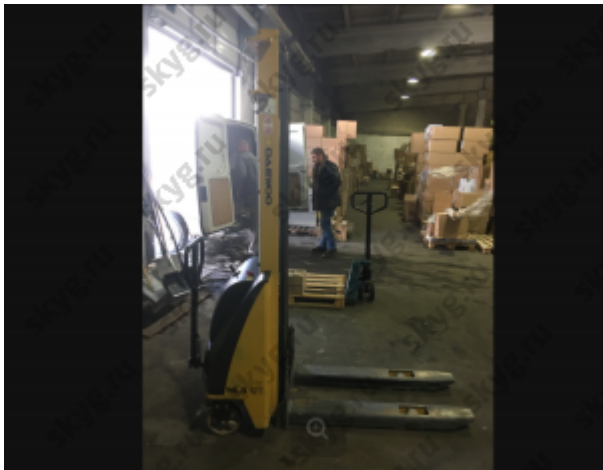

## Штабелер DAEWOO HLS 12/35T

Производитель: [Daewoo](#)

100 000 руб.

В наличии

Количество:

### Характеристики

Вид штабелёра	Полуэлектрический
Грузоподъёмность	1200 кг
Высота подъёма	3500 мм
Вес	485 кг
Год выпуска	2008

### Описание

Штабелер DAEWOO HLS 12/35T 1.

Штабелёр просто стоял на складе, так и не пригодился, т.е. по сути новый по состоянию

Высота подъёма 3500мм.

Грузоподъёмность -1200кг

Длина — 1850 мм

Ширина — 850 мм