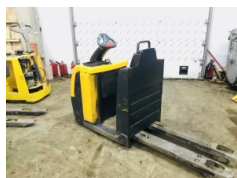

Электротележка Jungheinrich ECE 220

140 000 руб.

В наличии

Количество:

1

Характеристики

Производитель	Германия
Грузоподъемность	2500 кг
Высота подъема	1250 мм
Вес	2375 кг
Состояние АКБ	восстановленная
Платформа для оператора	Есть
Вид самоходной тележки	с платформой для оператора
Наработка	2136 моточасов
Год выпуска	2012
Зарядное устройство	есть
Техническое состояние	отличное