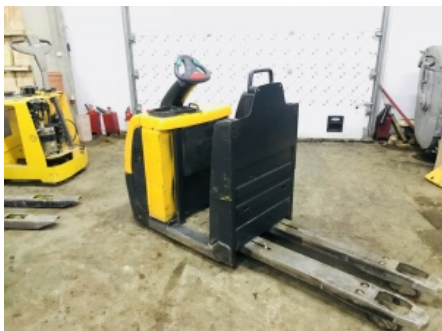

Электротележка Jungheinrich ECE 220

140 000 руб.

В наличии

Количество:

1

Характеристики

Производитель	Германия
Грузоподъемность	2500 кг
Высота подъема	1250 мм
Вес	2375 кг
Состояние АКБ	восстановленная
Платформа для оператора	Есть
Вид самоходной тележки	с платформой для оператора
Наработка	2136 моточасов
Год выпуска	2012
Зарядное устройство	есть
Техническое состояние	отличное

Описание

В наличии осталось всего 2 таких транспортировщика на складе в Москве.

Все они прошли предпродажную подготовку и готовы к длительной эксплуатации. Доставим на Ваш объект.

Оформите заявку или позвоните и назовите модель для резервирования. Успейте!