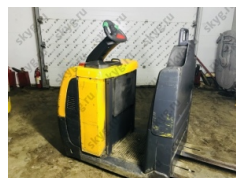

Электротележка Jungheinrich ECE 220

140 000 руб.

В наличии

Количество:

1

Характеристики

Производитель	Германия
Грузоподъемность	2500 кг
Высота подъема	1250 мм
Вес	2375 кг
Состояние АКБ	восстановленная
Платформа для оператора	Есть
Вид самоходной тележки	с платформой для оператора
Наработка	2136 моточасов
Год выпуска	2012
Зарядное устройство	есть
Техническое состояние	отличное