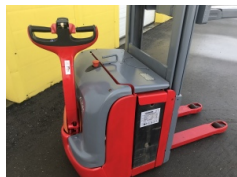

## Самоходный штабелёр Б/У Linde L14 45 2013 г.в.

Производитель: [Linde](#)

360 000 руб.

В наличии

Количество:

1

### Характеристики

Производитель	Германия
Вид штабелёра	Самоходный
Грузоподъёмность	1400 кг
Высота подъёма	4500 мм
Свободный ход вилок	60 мм
Общая длина	2153 мм
Общая ширина	1160 мм
Длина вилок	1150 мм
Центр тяжести	600 мм
Ширина рабочего коридора (AST)	2576 мм
Состояние АКБ	восстановленная
Год выпуска	2013
Зарядное устройство	есть
Техническое состояние	отличное