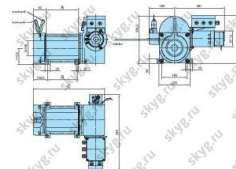

Электрическая лебедка PFAFF SW E 16

Производитель: [Pfaff-Silberblau](#)

В наличии

Количество:

1

Характеристики

Описание

Арт.	031136004	031138007	031136012	031138015
Груз в положении 1, кг	1600	1600	1600	1600
Груз в положении 2, кг	500	500	500	500
Группа привода DIN 15020	1 Cm	1 Cm	1 Cm	1 Cm
Двигатель постоянного тока, В	12	12	24	12
Источник питания, Ah	160	160	80	80
Диаметр троса, мм	9	9	9	9
Прием троса, м	20	40	20	40
Скорость каната при полном грузе, м/мин	1.65	1.65	1.65	1.65
Скорость каната на холостом ходу, м/мин	2.5	2.5	2.5	2.5
Вес, кг	60	80	60	80
Длина цилиндра А, мм	234	484	234	484
Диаметр цилиндра В, мм	215	465	215	465
Общая длина С, мм	517	767	517	767