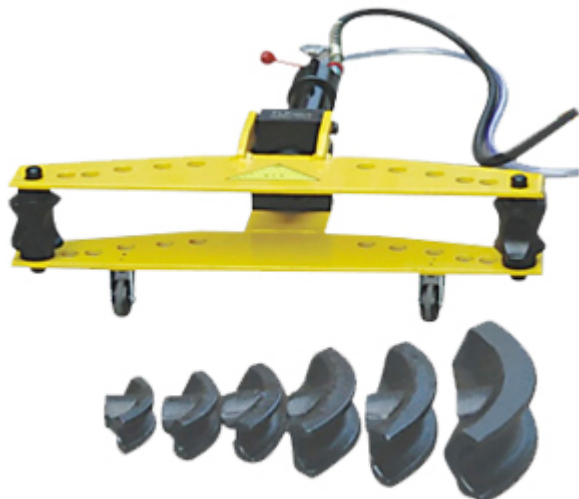

Трубогиб электрогидравлический TOR NHW-2D

Артикул: 118761

58 086 руб.

В наличии

Количество:

Консультация через 25 секунд?

Характеристики

Габариты упаковки, мм	960x360x285
угол изгиба, град.	90-180
толщина стенки, мм	2,75-4,5
Усилие, т	13
кол-во насадок	6
Диаметр изгиба, мм	21,5 - 60
диапазон изгиба, мм	1,5-50
Максимальный ход	250
Бренд	TOR
Родина бренда	Россия
Страна производства	Китай