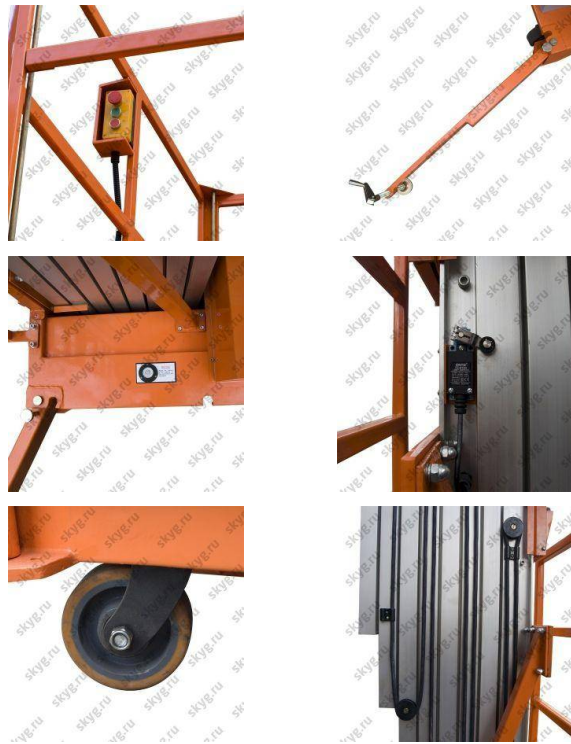

Телескопический подъемник GROST FSD 6.1000(DC)

Производитель: [Grost](#)

342 749 руб.

В наличии

Количество:

1

Консультация через 25 секунд?

Характеристики

| | |
|--------------------------|-----------------|
| Грузоподъемность | 150 кг |
| Высота подъема | 6000 мм |
| Общая длина | 1330 мм |
| Общая ширина | 800 мм |
| Вид мачтового подъемника | Телескопический |