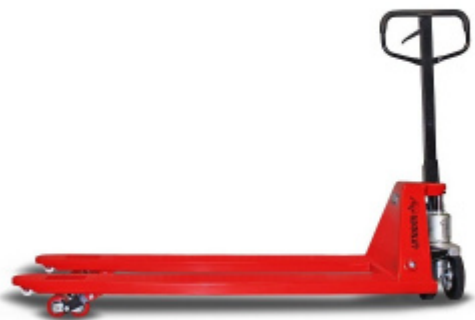

## Гидравлическая тележка длинная SD18L SMARTLIFT

**36 173 руб.**

Характеристики

Описание

Отзывы

Похожие товары

Описание

**колёса  
обрезиненные с  
алюминиевой  
ступицей**

**ролики и колёса  
полиамидные  
(для неровной  
поверхности)**

**колёса  
чугун  
полиуретан**

Со схожей ценой

[Гидравлическая тележка \(рохля\) SMARTLIFT SD 18L PDP \(2500 кг, 1800x550\)](#)

36 173

Быстрый заказ 

[Гидравлическая тележка \(рохля\) SMARTLIFT SD 18L RDP \(2500 кг, 1800x550\)](#)

36 462 ₺

Быстрый заказ 

[Гидравлическая тележка WARUN F15](#)

37 545 ₺

Быстрый заказ 

### Гидравлическая тележка длинновильная АС 25 вилы 1800 мм

38 347 ₺

Быстрый заказ 

Совпадает Грузоподъёмность