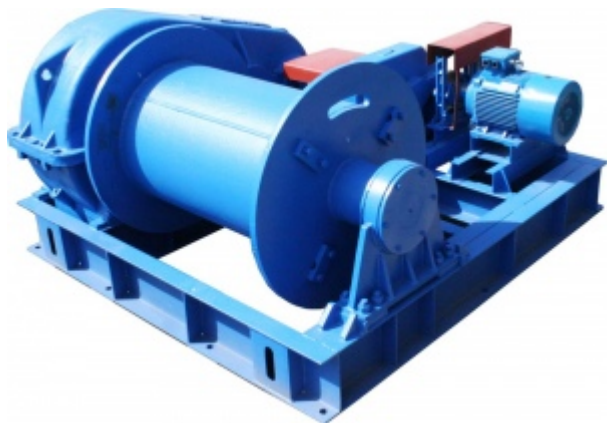

Лебедка электрическая ТЛ-10А б/к 001-5697

714 000 руб.

В наличии

Количество:

1

Консультация через 25 секунд?

Характеристики

Производитель: [Российский](#)