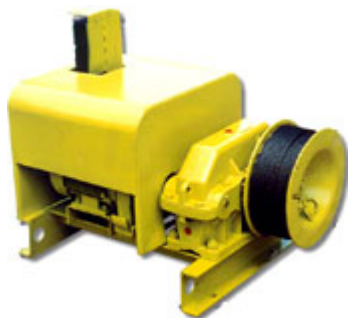

Лебедка электрическая ТЛ-14А (без каната) 001-5501

74 025 руб.

В наличии

Количество:

Консультация через 25 секунд?

Характеристики

Производитель: [Российский](#)

СЕРВИСНОЕ ОБСЛУЖИВАНИЕ