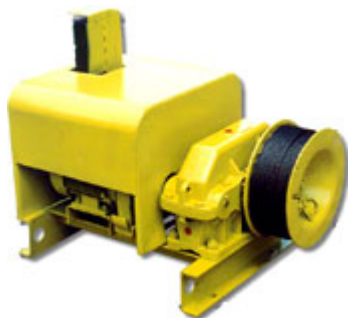

Лебедка электрическая ТЛ-14Б -01 б/к 001-5508-1

74 025 руб.

В наличии

Количество:

Консультация через 25 секунд?

Производитель: [Российский](#)

Характеристики

СЕРВИСНОЕ ОБСЛУЖИВАНИЕ