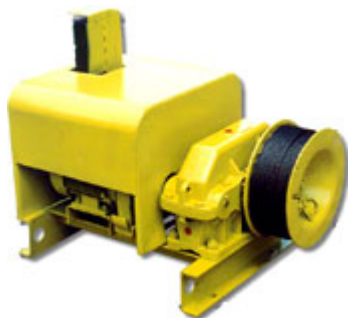

Лебедка электрическая ТЛ-14Б (без каната) 001-5509

74 025 руб.

В наличии

Количество:

Консультация через 25 секунд?

Производитель: [Российский](#)

Характеристики

СЕРВИСНОЕ ОБСЛУЖИВАНИЕ