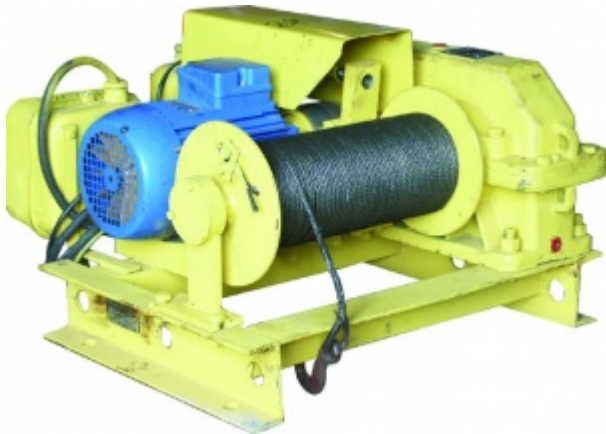

## Лебёдка электрическая ТЛ-16Т без каната 001-5465

71 400 руб.

В наличии

Количество:

Консультация через 25 секунд?

Характеристики

Производитель: [Российский](#)