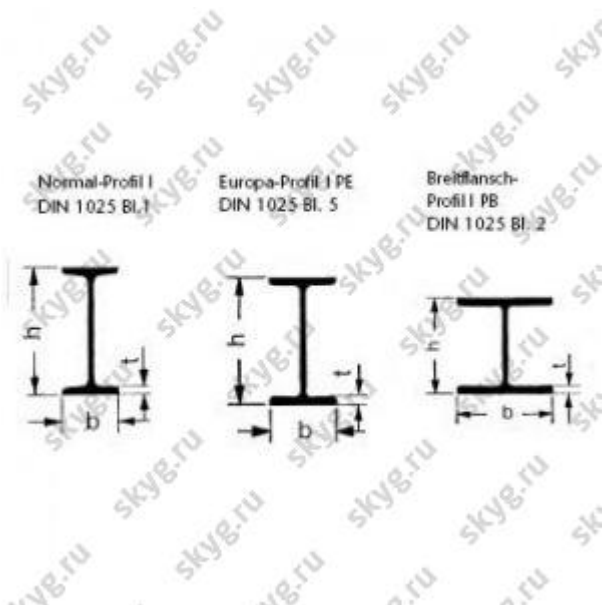

Рекомендации по выбору балок Широкий фланец

В наличии

Количество:

Характеристики

Описание

Trager profile	100	120	140	160	180	200	220
Груз 0.5т	3.6	4.9	6.2	7.7	9.1	10.5	11.8
Груз 1т	2.6	3.5	4.6	5.9	8.4	9.7	11.0
Груз 1.6т	1.4	2.7	3.6	4.7	5.8	7.0	8.2
Груз 2т	-	1.8	3.1	4.3	5.3	6.3	7.5
Груз 2.5т	-	1.1	2.1	3.4	4.7	5.7	6.8
Груз 3.2т	-	-	1.2	2.2	3.4	4.8	6.0
Груз 5т	-	-	-	-	1.1	2.0	3.1
Груз 6.3т	-	-	-	-	-	-	1.7
Груз 8т	-	-	-	-	-	-	-

Груз 10т	-	-	-	-	-	-	-
h (мм)	100	120	140	160	180	200	220
b (мм)	100	120	140	160	180	200	220
t (мм)	10.0	11.0	12.0	13.0	14.0	15.0	16.0
Вес (кг/м)	21	28	36	47	53	66	73

Trager profile	240	260	270	300	320	340	360
Груз 0.5т	13.1	14.3	15.4	16.6	-	-	-
Груз 1т	11.0	12.3	13.4	14.7	15.7	16.6	-
Груз 1.6т	9.4	10.6	11.7	13.0	14.0	14.9	15.8
Груз 2т	8.6	9.8	10.9	12.1	13.1	14.0	14.9
Груз 2.5т	7.9	8.9	10.0	11.2	12.2	13.1	14.0
Груз 3.2т	7.1	8.1	9.0	10.2	11.1	12.0	12.7
Груз 5т	4.5	5.6	6.9	8.5	9.3	10.1	10.8
Груз 6.3т	2.7	3.6	4.6	6.1	7.7	8.9	9.8
Груз 8т	1.2	1.8	2.5	3.7	5.2	6.3	7.4
Груз 10т	-	-	-	1.8	3.1	4.0	5.0
h (мм)	240	260	280	300	320	340	360
b (мм)	240	260	280	300	300	300	300
t (мм)	17.0	17.5	18.0	19.0	20.5	21.5	22.5
Вес (кг/м)	89	97	116	124	138	140	153

Trager profile	400	450	500	550	600	650	700
Груз 0.5т	-	-	-	-	-	-	-
Груз 1т	-	-	-	-	-	-	-
Груз 1.6т	-	-	-	-	-	-	-
Груз 2т	16.7	-	-	-	-	-	-
Груз 2.5т	15.7	-	-	-	-	-	-
Груз 3.2т	14.5	16.6	-	-	-	-	-
Груз 5т	12.3	14.2	16.1	-	-	-	-
Груз 6.3т	11.2	13.0	14.8	16.5	-	-	-
Груз 8т	9.4	11.8	13.5	15.0	16.6	-	-
Груз 10т	6.7	9.0	11.5	13.3	15.1	16.7	18.2
h (мм)	400	450	500	550	600	650	700
b (мм)	300	300	300	300	300	300	300
t (мм)	24.0	26.0	28.0	29.0	30.0	31.0	32.0
Вес (кг/м)	168	186	204	211	232	239	259