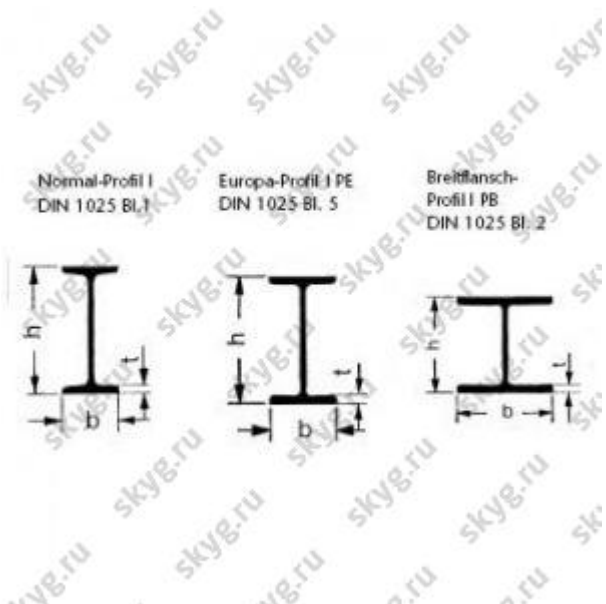

Рекомендации по выбору балок Стандарт

В наличии

Количество:

Характеристики

Описание

Trager profile	100	120	140	160	180	200	220
Груз 0.5т	2.2	3.1	4.1	5.1	6.3	7.5	8.7
Груз 1т	-	1.4	2.4	3.7	4.6	5.6	6.6
Груз 1.6т	-	-	1.0	1.8	2.8	4.0	5.2
Груз 2т	-	-	-	1.0	1.8	2.8	4.0
Груз 2.5т	-	-	-	-	1.1	1.8	2.8
Груз 3.2т	-	-	-	-	-	1.0	1.7
Груз 5т	-	-	-	-	-	-	-
Груз 6.3т	-	-	-	-	-	-	-
Груз 8т	-	-	-	-	-	-	-
Груз 10т	-	-	-	-	-	-	-
h (мм)	100	120	140	160	180	200	220

b (мм)	50	58	66	74	82	90	98
t (мм)	6.8	7.7	8.6	9.5	10.4	11.3	12.2
Вес (кг/м)	8.5	11.5	14.7	18.5	22.5	27	32

Trager profile	240	260	280	300	320	340	360
Груз 0.5т	9.9	11.1	12.3	13.4	14.5	15.6	16.6
Груз 1т	7.6	8.7	9.8	10.9	12.0	13.1	14.2
Груз 1.6т	6.2	7.2	8.0	9.1	10.1	11.1	12.2
Груз 2т	5.4	6.5	7.4	8.3	9.3	10.2	11.3
Груз 2.5т	3.9	5.2	6.7	7.5	8.4	8.3	10.3
Груз 3.2т	2.7	3.6	4.8	5.9	7.3	8.2	9.2
Груз 5т	-	1.2	2.0	2.9	3.9	5.0	6.3
Груз 6.3т	-	-	-	1.7	2.4	3.3	4.3
Груз 8т	-	-	-	-	1.2	1.8	2.7
Груз 10т	-	-	-	-	-	-	1.4
h (мм)	240	260	280	300	320	340	360
b (мм)	106	113	119	125	131	137	143
t (мм)	13.1	14.1	15.2	16.2	17.3	18.3	19.5
Вес (кг/м)	37	43	49	56	63	70	78