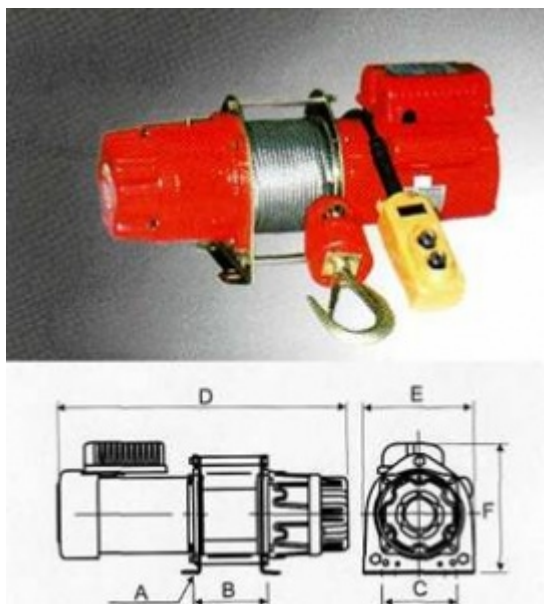

Лебедка Zitrek KDJ-300E 001-5419

Производитель: [Zitrek](#)

17 990 руб.

В наличии

Количество:

Консультация через 25 секунд?

Характеристики

СЕРВИСНОЕ ОБСЛУЖИВАНИЕ