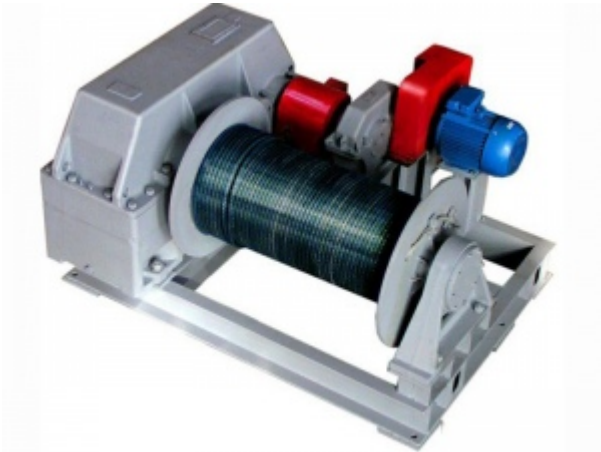

Лебедка электрическая ТЛ-10Б-1 канат 650м 001-5605

Производитель: [Российский](#)

1 390 920 руб.

В наличии

Количество:

Консультация через 25 секунд?

Характеристики

СЕРВИСНОЕ ОБСЛУЖИВАНИЕ