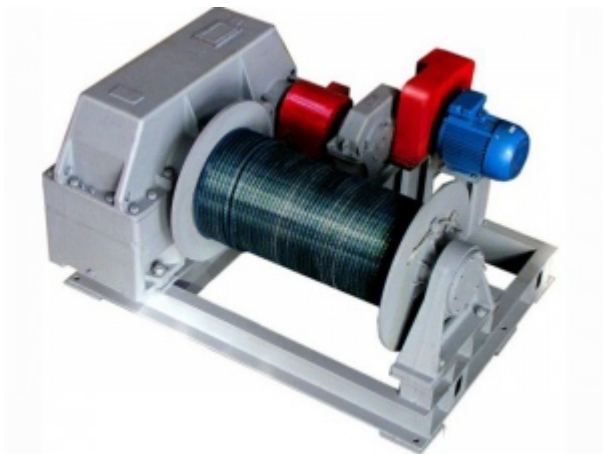

## Лебедка электрическая ТЛ-10Б-2 канат 650м 001-5606

Производитель: [Российский](#)

**1 313 290 руб.**

В наличии

Количество:

Консультация через 25 секунд?