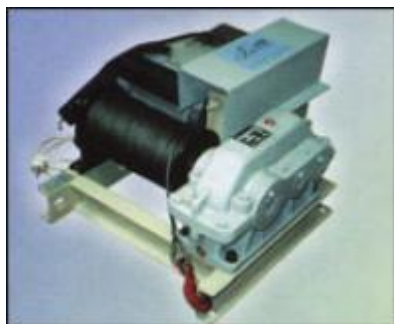

Лебедка электрическая ТЛ-12Б 220 с канатом 50м 001-5461

60 704 руб.

В наличии

Количество:

Консультация через 25 секунд?

Характеристики

Производитель: [Российский](#)

СЕРВИСНОЕ ОБСЛУЖИВАНИЕ