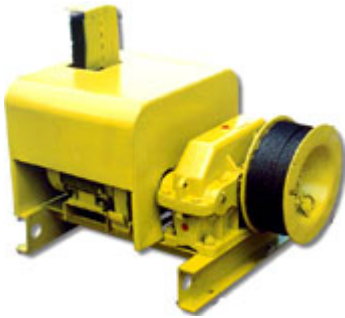

Лебедка электрическая ТЛ-14А-01 с канатом 80м 001-5502

74 025 руб.

В наличии

Количество:

Консультация через 25 секунд?

Производитель: [Российский](#)

Характеристики

СЕРВИСНОЕ ОБСЛУЖИВАНИЕ