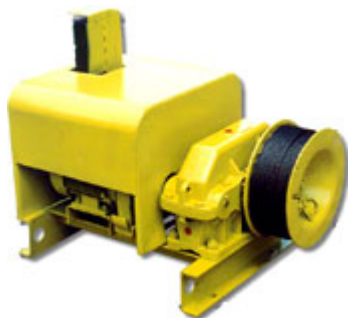

Лебедка электрическая ТЛ-14Б -01 с канатом 80м 001-5508

79 105 руб.

В наличии

Количество:

Консультация через 25 секунд?

Характеристики

Производитель: [Российский](#)

СЕРВИСНОЕ ОБСЛУЖИВАНИЕ