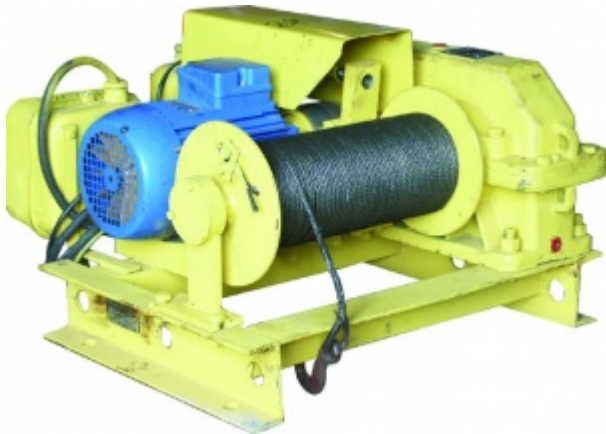

Лебёдка электрическая ТЛ-16Т с канатом 50м 001-5466

Производитель: [Российский](#)

72 450 руб.

В наличии

Количество:

Консультация через 25 секунд?

Характеристики

СЕРВИСНОЕ ОБСЛУЖИВАНИЕ