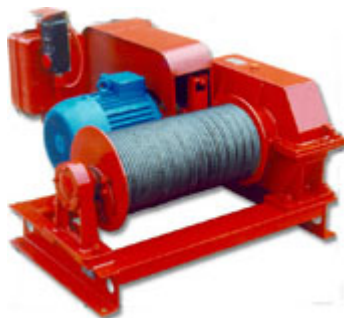

Лебедка электрическая ТЛ-9А-1 с канатом 80м 001-5560

120 924 руб.

В наличии

Количество:

Консультация через 25 секунд?

Характеристики

Производитель: [Российский](#)

СЕРВИСНОЕ ОБСЛУЖИВАНИЕ