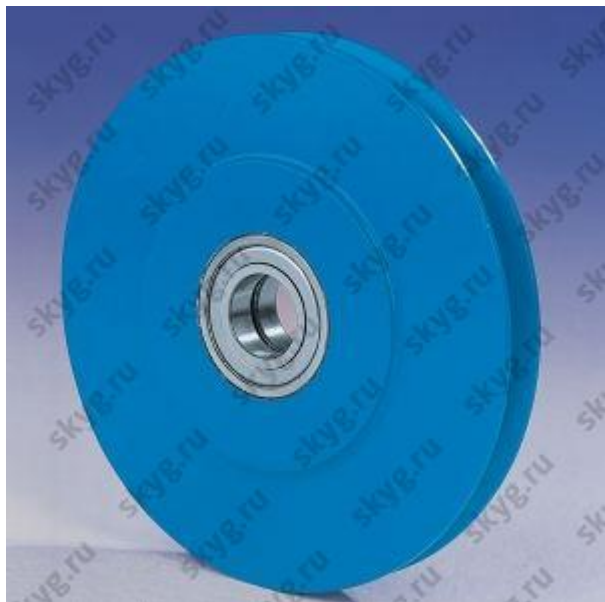

Катушка для троса PFAFF Drahtseilrolle DSR

Производитель: [Pfaff-Silberblau](#)

В наличии

Количество:

Характеристики

Описание

Арт	03344 7202	03344 7403	03344 7204	03344 7205	03344 7206
Тип	DSR S 80/4	DSR S 90/6	DSR S 145/5	DSR S 145/6	DSR S 145/7
Диам. D (мм)	80	90	145	145	145
Диаметр троса (мм)	4	6	5	6	7
Диам. Dm (мм)	66	80	125	125	126
Группа привода DIN 15020	1 Bm	1 Dm	4 m	2 m	1 Am
Груз в положении 1 (кг)	700	700	1100	1100	1100
Груз в положении 2 (кг)	500	500	800	800	800
KULA	6004ZZ	6004ZZ	6205ZZ	6205ZZ	6205ZZ
Диам. D1 (мм)	20	20	25	25	25

R (мм)	2.2	3.2	2.7	3.2	3.7
B (мм)	28	28	34	34	34

Арт	03344 7207	03344 7208	03344 7209	03344 7210	03344 7211
Тип	DSR S 185/8	DSR S 185/9	DSR S 270/10	DSR S 270/11	DSR S 270/12
Диам. D (мм)	185	185	270	270	270
Диаметр троса (мм)	8	9	10	11	12
Диам. Dm (мм)	160	162	245	248	246
Группа привода DIN 15020	2m	1 Am	3 m	3 m	2m
Груз в положении 1 (кг)	2300	2300	2500	2500	2500
Груз в положении 2 (кг)	1630	1630	1800	1800	1800
KULA	6306ZZ	6306ZZ	6208ZZ	6208ZZ	6208ZZ
Диам. D1 (мм)	30	30	40	40	40
R (мм)	4.2	4.8	5.3	6.0	6.5
B (мм)	42	42	41	41	41

Арт	03344 7212	03344 7217	03344 7213	03344 7214	03344 7215
Тип	DSR S 270/13	DSR S 325/14	DSR S 400/16	DSR S 400/18	DSR S 490/18
Диам. D (мм)	270	325	400	400	490
Диаметр троса (мм)	13	14	16	18	20
Диам. Dm (мм)	244	297	368	364	450
Группа привода DIN 15020	1 Am	2m	3 m	2m	3 m
Груз в положении 1 (кг)	2500	4500	5000	5000	8000
Груз в положении 2 (кг)	1800	3200	3800	3800	6000
KULA	6208ZZ	6310ZZ	6310ZZ	6310ZZ	6313ZZ
Диам. D1 (мм)	40	50	50	50	65
R (мм)	7.0	7.5	8.6	9.7	10.8
B (мм)	41	60	61	61	72