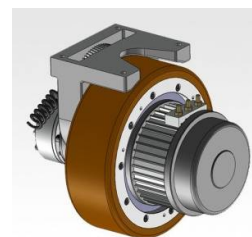

Самоходный Штабелер 3,5 м 1000 кг OXLIFT AX-3510

267 240 руб.

Количество:

1

Артикул: 700077

Производитель: [Oxlift](#)

Вес товара: 590.00 кг

Размеры: 1750 мм × 800 мм × 2280 мм

Характеристики

Технические характеристики *	Единицы измерения	Данные
Артикул:		700077
Бренд, Модель:		OXLIFT AX-3510
Грузоподъемность:	кг	1000
Высота подъема:	мм	3500
Тип питания :		Аккумуляторная батарея
Тип управления :		ведомый
Номинальная грузоподъемность :	Q (кг)	1000
Центр тяжести :	C (мм)	500
Тип колес :		Полиуретановые шины
Передние колеса :		Ф80×70
Задние колеса :		Ф210×70
Число колес: передние/задние (X= приводное колесо) :		2/1X+1
Тип мачты :		Дуплекс
Высота подъема :	h1 (мм)	3500
Высота свободного подъема :	h2 (мм)	/
Высота с опущенной мачтой :	h3 (мм)	2280
Высота с поднятой мачтой :	h4 (мм)	3990
Минимальный дорожный просвет вил :	h5 (мм)	86
Габаритная длина :	l1 (мм)	1750
Расстояние до вил :	l2 (мм)	600
Колесная база :	y (мм)	1215

Описание

Самоходный штабелер АХ-3510 позволит **революционно быстро** (среди конкурентов нет аналогов по скорости) размещать груз весом до 1 т на высотных стеллажах (до 3,5 м). Предназначен для использования на таких объектах, как: складские помещения, крупные магазины, логистические центры и т.д. Оснащен многофункциональным контроллером Curtis американского производства. Имеет усиленную двойную мачту, которая выполнена из стали высокого качества. Оборудован системой электроподъема, что в разы сокращает время на поставленные задачи. Данная модель рекомендуется для выполнения работ в закрытых помещениях с твердым и ровным полом.