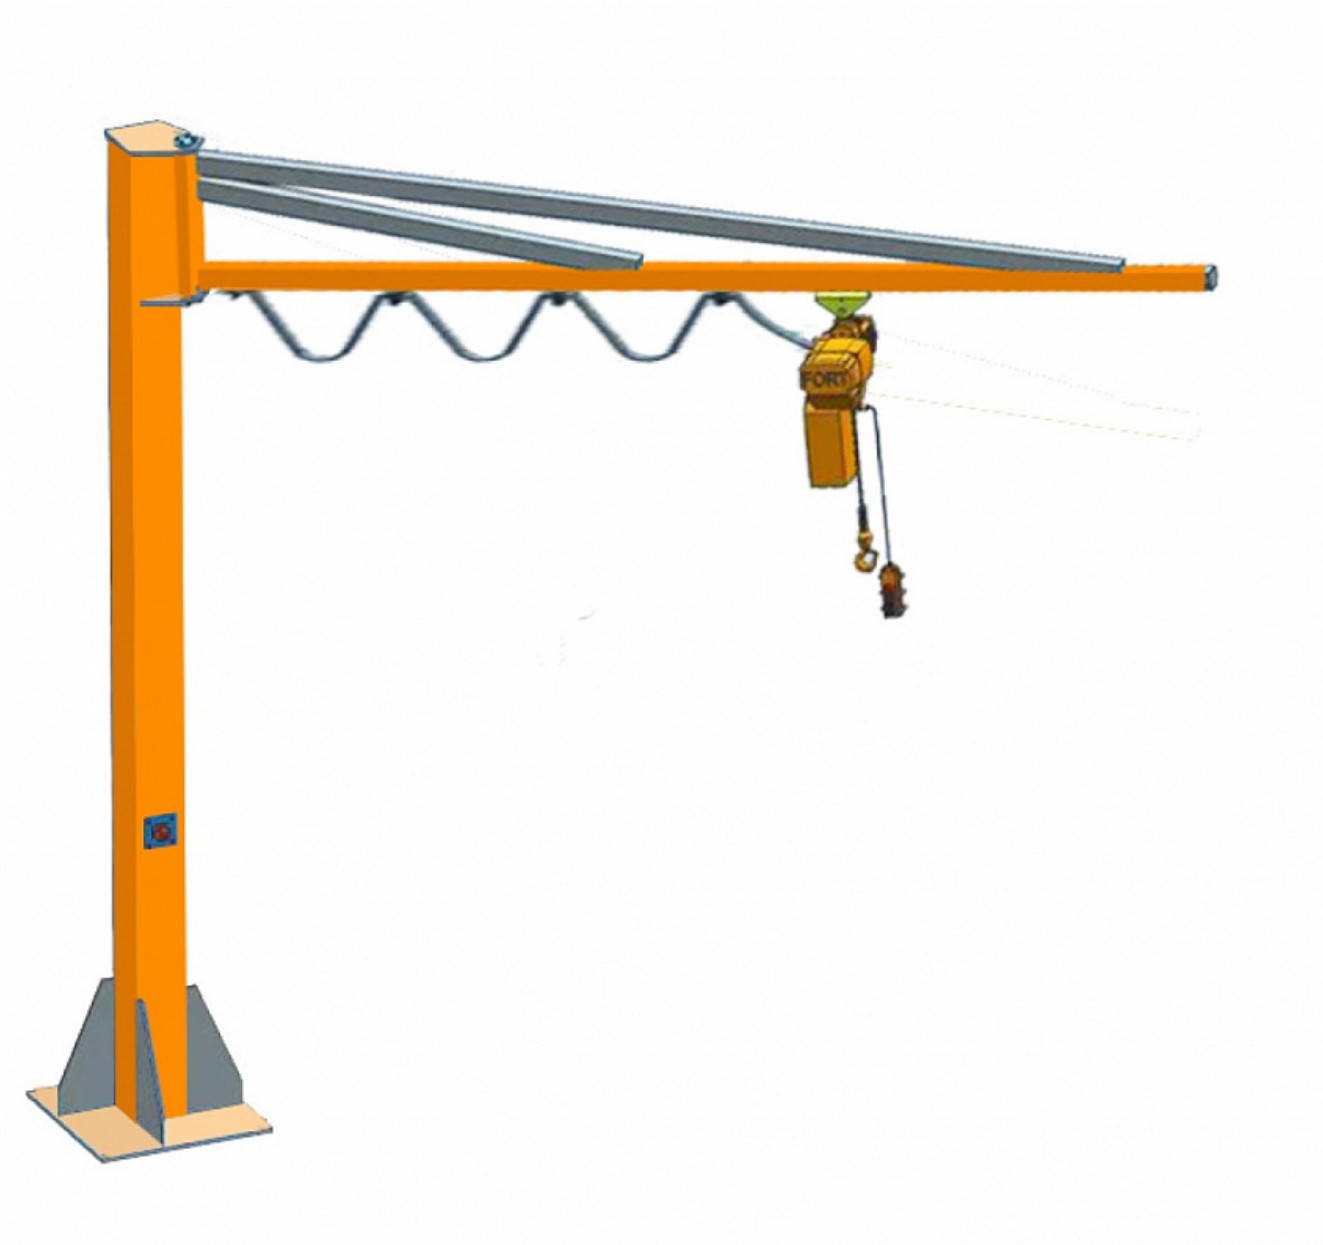

Кран консольный TOR PSJ44025 250 кг 4x4 м

Артикул: 1005961

202 056 руб.

В наличии

Количество:

Консультация через 25 секунд?

Характеристики

Грузоподъемность, кг	250,0
Высота подъема, м	3,4
Таль	нет
Габариты упаковки, мм	4100 x 800 x 750
Радиус поворота, мм	4000
Угол поворота, град.	270
Бренд	TOR
Родина бренда	Россия
Страна производства	Китай