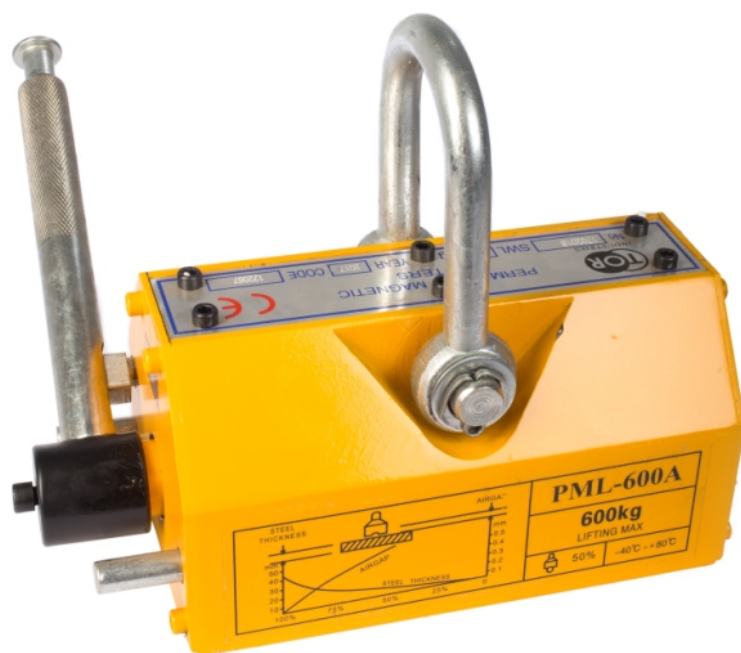

## Захват магнитный TOR PML-A 1500 (г/п 1000 кг)

Артикул: 1005967

**30 408 руб.**

В наличии

Количество:

1

Консультация через 25 секунд?

### Характеристики

Грузоподъемность, кг	1000
Габариты, мм	145x250x325
Бренд	TOR
Родина бренда	Россия
Страна производства	Китай

Почему SkyG