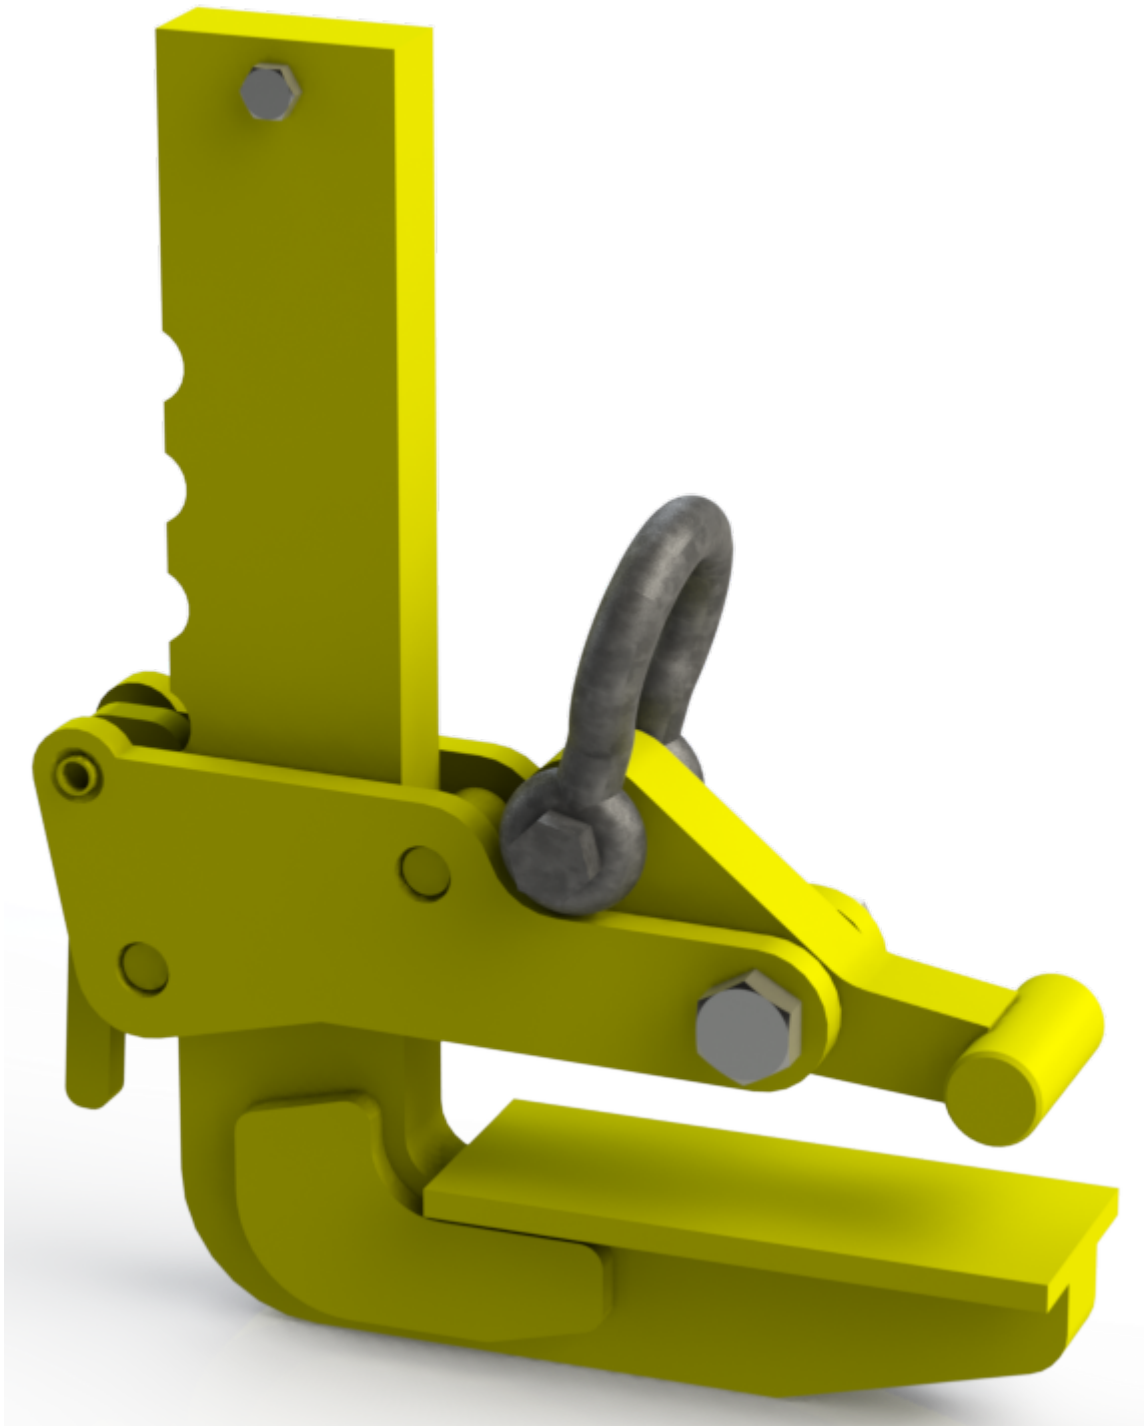

## Захват эксцентриковый ZGR (г/п 1,65 т, лист 0-250мм)

Артикул: 1004433

21 660 руб.

В наличии

Количество:

1

Консультация через 25 секунд?

## Характеристики

Грузоподъемность, кг	1650
Габариты, мм	247*384*78,5
Толщина листа, мм	0-250
Бренд	TOR
Родина бренда	Россия
Страна производства	Россия